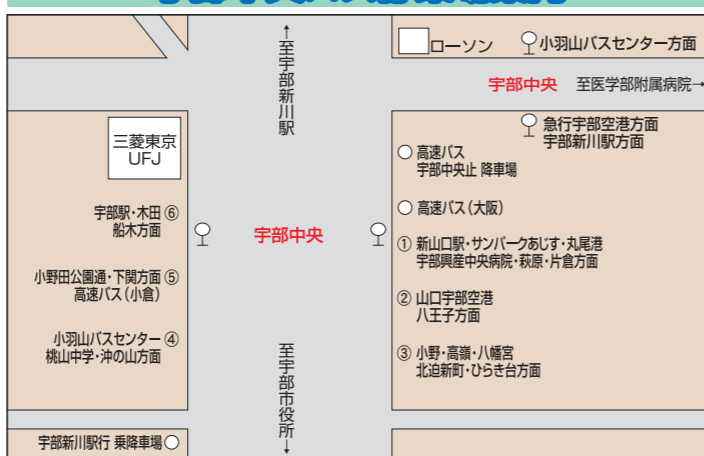

宇部市内バス路線一覧表

宇部市交通局

方面	路線名	起点	主な経由地	終点
新山口駅方面	新山口線	宇部新川駅	常盤駅入口・山口宇部有料道路 今村・阿知須駅前 サンパークあじす・嘉川駅前	新山口駅
	阿知須線		宇部興産中央病院・日の山園 山口宇部医療センター ミスターマックス宇部店	サンパークあじす
	丸尾港線		宇部興産中央病院・丸尾駅 フジグラン宇部・村松	丸尾港
	中央病院線		床波・フジグラン宇部	宇部興産中央病院
	片倉線		床波・あすとびあ六丁目	片倉・交通局
循環線	片倉循環線	宇部新川駅	フジグラン宇部・常盤公園 瀬戸原企業団地(第一、第二工区)	あかり園・交通局
	萩原循環線		琴芝駅前・フジグラン宇部・あすとびあ六丁目 宇部警察署前・琴芝駅前 休暇センター・萩原 フジグラン宇部	宇部新川駅
	山口宇部空港循環線		清水川・山口宇部空港	
沖の山・埠頭経由	埠頭経由 沖の山経由	宇部新川駅	曹達前・消防署前 興産本社前・宇部機械製作所	松山町二丁目 沖の山
宇部駅・小野田駅方面	西宇部・厚東線	八王子・常盤町二丁目	フジグラン宇部・香川学園前・宇部駅・厚東駅	木田・西ヶ丘 宇部駅・際波台
	黒石線	常盤町二丁目	フジグラン宇部・香川学園前・ゆめタウン宇部	西ヶ丘・宇部駅
	小野田線	八王子 常盤町二丁目 宇部新川駅	藤曲・香川学園前 記念会館前・大学病院前	小野田営業所
	小羽山線	八王子 常盤町二丁目 宇部新川駅	フジグラン宇部・大学病院前 小羽山小学校前	交通局・中山観音 宇部駅・瀬戸原企業団地
小野・交通局方面	西ヶ丘・日赤線	西ヶ丘入口	宇部駅・ゆめタウン宇部	日赤前
	八幡宮線	宇部新川駅	宇部警察署前・琴芝駅前・八幡宮(琴崎)	北迫新町・高領・交通局 瀬戸原企業団地
	小野線		沼・八幡宮・市小野	木田・十文字
	開線		宇部警察署前・琴芝駅前 高専グラント前・宇部高校	ひらき台・交通局
東新川線	東新川駅前・清水川・高専グラント前			
宇部駅(中山経由)方面	中山線	常盤町二丁目	香川学園前・フロンティア大学・文京台一丁目 宇部西高入口	宇部駅
桃山方面	桃山線	八王子・常盤町二丁目	宇部新川駅・小松原通	桃山中学
空港連絡バス	山口宇部空港～新山口駅 山口宇部空港～宇部新川駅	山口宇部空港	山口宇部有料道路 松山町二丁目・常盤町一丁目	新山口駅 宇部新川駅

船木鉄道(株)

方面	路線名	起点	主な経由地	終点
宇部駅・船木方面	宇部線	宇部市役所 宇部中央	香川学園前・宇部駅	船木
	小野田線	宇部中央	香川学園前・宇部駅	際波台
			公園通・中川通・小野田駅 公園通・サンパークおのだ	船木

サンデン交通(株)

方面	路線名	起点	主な経由地	終点
小野田駅・下関方面	下関～宇部線	宇部中央	小野田駅・小月駅	下関市
			小野田駅・小月駅・下関駅	彦島営業所
			小野田駅	小月駅
			サンパークおのだ	小野田駅

宇部新川駅前バス停案内

宇部中央バス停案内

この地図に掲載された情報は、2010年4月現在のものです
 発行:宇部市生活交通協議会 事務局:宇部市総合政策部企画課 交通運輸政策班 宇部市常盤町一丁目7番1号 TEL 0836-34-8831

2010年4月発行

宇部市公共交通マップ

宇部市へのアプローチ

山口宇部空港	飛行機90分	東京羽田空港
JR宇部新川駅	JR宇部線50分	JR新山口駅
JR宇部駅	JR山陽本線25分	JR新山口駅
宇部中央バス停	市営バス特急で40分	JR新山口駅
宇部IC	山陽自動車道宇部下関線35分	下関IC