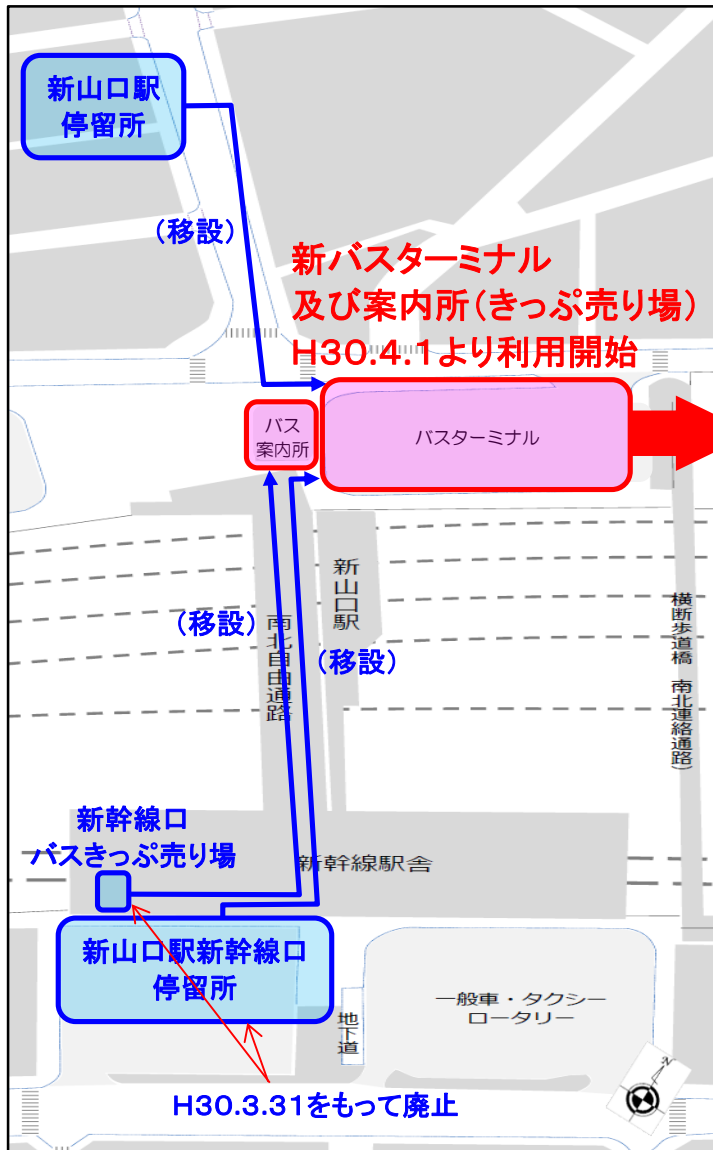

新山口駅バス停変更のお知らせ

日頃より、市営バスをご利用いただき、ありがとうございます。

新山口駅の整備に伴い、「新山口駅」停留所及び「新山口駅新幹線口」停留所が、新山口駅北口に新設される「新バスターミナル」へ集約されます。

また、「新幹線口バスきっぷ売り場」も、「新バスターミナル」の案内所（きっぷ売り場）に移設となりますので、ご注意ください。

1. 移設日時 平成30年4月1日（日）始発便から

2. 停留所、案内所の位置 下図のとおり

3. 運行ダイヤ

「新山口駅」停留所のみ変わります。

※「新山口駅」以外の停留所は、ダイヤは変わりません。

4. お問い合わせ先

宇部市交通局 企画営業係 電話0836-31-1134

新バスターミナルは、
行き先別にのりばが分かります。

- ①宇部新川駅、山口宇部空港、市小野方面
- ②秋芳洞、萩方面
- ③防府、秋穂方面
- ④山口市街方面【大歳・維新公園経由】
- ⑤山口市街方面【平川・山口大学経由/山口駅】
- ⑥長門方面