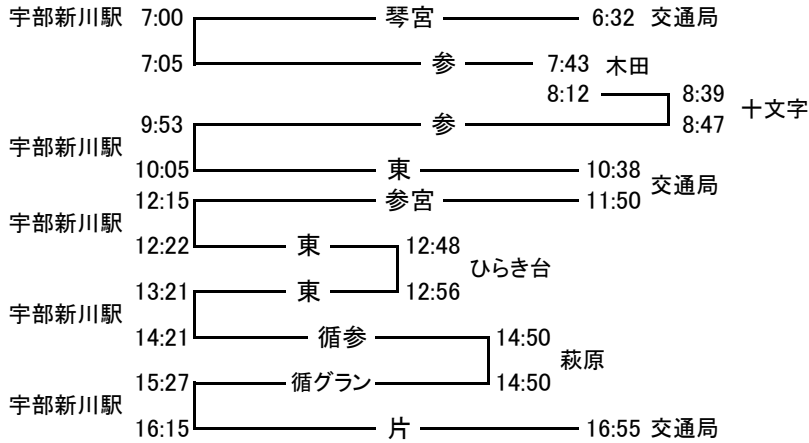

人権啓発ラッピングバス運行ルート

(平成23年3月27日現在)

注① 点検等により、ルートが変更となる場合があります。
注② 今後、運行ルートが変更する場合があります。

平日

※琴宮—琴芝駅・八幡宮経由、参(宮)—参宮通・(八幡宮)経由、東—東新川駅経由
循参—循環参宮通経由 循グラン—循環フジグラン宇部経由 片—片倉経由

土曜

※ 片—片倉線 村—村松経由 グラン—フジグラン宇部経由、東—東新川駅経由
参台—参宮通・ひらき台経由、羽—小羽山経由、グ循—フジグラン宇部経由循環線
循参—循環線参宮通経由

日祝

※羽—小羽山経由、グ—フジグラン宇部経由、急—急行、琴台—琴芝駅・ひらき台経由
黒ゆ—黒石・ゆめタウン宇部経由、助—助田経由