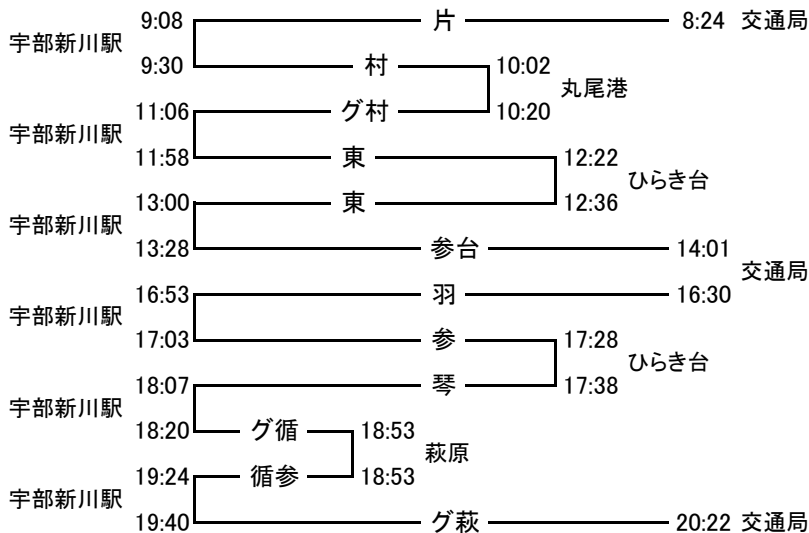

人権啓発ラッピングバス運行ルート

(平成23年3月27日現在)

注① 点検等により、ルートが変更となる場合があります。
注② 今後、運行ルートが変更する場合があります。

平日

※琴宮—琴芝駅・八幡宮経由、参(宮)—参宮通・(八幡宮)経由、東—東新川駅経由
循参—循環参宮通経由 循グラン—循環フジグラン宇部経由 片—片倉経由

土曜

※ 片—片倉線 村—村松経由 グラン—フジグラン宇部経由、東—東新川駅経由
参台—参宮通・ひらき台経由、羽—小羽山経由、グ循—フジグラン宇部経由循環線
循参—循環線参宮通経由

日祝

※羽—小羽山経由、グ—フジグラン宇部経由、急—急行、琴台—琴芝駅・ひらき台経由
黒ゆ—黒石・ゆめタウン宇部経由、助—助田経由