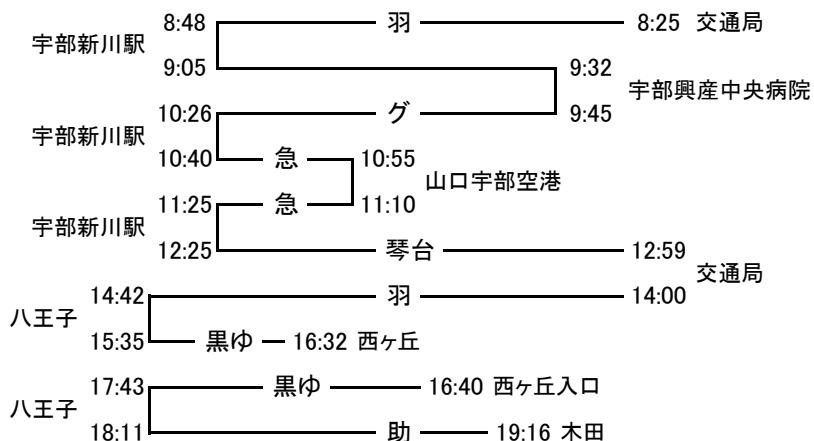

人権啓発ラッピングバス運行ルート

(平成23年3月27日現在)

注① 点検等により、ルートが変更となる場合があります。
注② 今後、運行ルートが変更する場合があります。

平日

※琴宮—琴芝駅・八幡宮経由、参(宮)—参宮通・(八幡宮)経由、東—東新川駅経由
循参—循環参宮通経由 循グラン—循環フジグラン宇部経由 片—片倉経由

土曜

※ 片—片倉線 村—村松経由 グラン—フジグラン宇部経由、東—東新川駅経由
参台—参宮通・ひらき台経由、羽—小羽山経由、グ循—フジグラン宇部経由循環線
循参—循環線参宮通経由

日祝

※羽—小羽山経由、グ—フジグラン宇部経由、急—急行、琴台—琴芝駅・ひらき台経由
黒ゆ—黒石・ゆめタウン宇部経由、助—助田経由